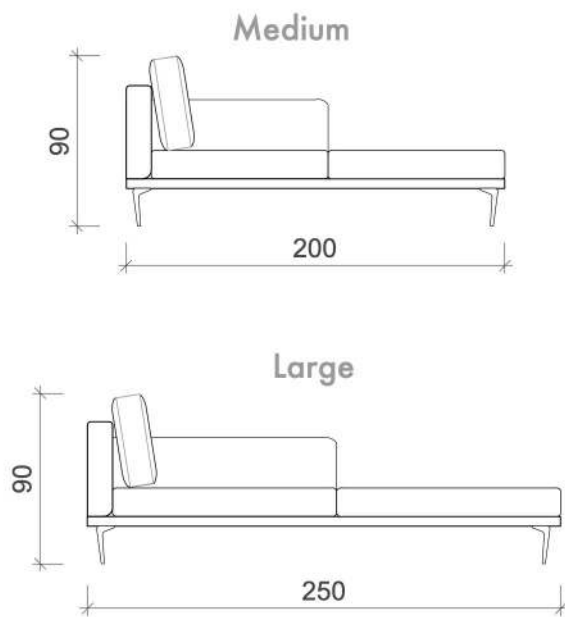

STAP 5

Kies uw stof of leder

1 Canapé

Voorzichten

2-zit - Smalle arm

2,5-zit

3,5-zit

Zijaanzicht

2

Long chair

Voorzichten

Zijaanzicht

3

Hoেকেlement

Voorzichten

Zijzicht