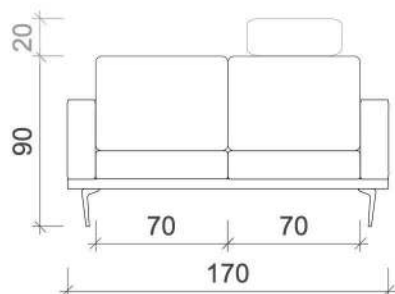

STAP 5

Kies uw stof of leder

1 Canapé

Voorzichten

2-zit - Smalle arm

2,5-zit

3,5-zit

Zijaanzicht

2

Long chair

Voorzichten

Zijaanzicht

3

Hoেকেlement

Voorzichten

Zijzicht