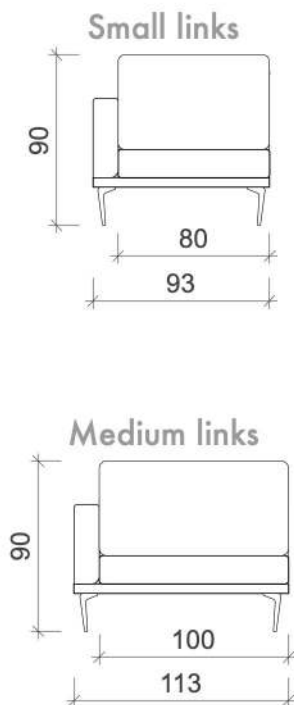

STAP 5

Kies uw stof of leder

1 Canapé

Voorzichten

2-zit - Smalle arm

2,5-zit

3,5-zit

Zijaanzicht

2

Long chair

Voorzichten

Zijaanzicht

3

Hoেকেlement

Voorzichten

Zijzicht

4

Aansluitelement met poef

Voorzichten

Zijaanzicht

5

Poef

Zijaanzichten

Bovenaanzichten

Toonzaalopstelling

Bovenaanzicht

Voorraanzicht

Zijaanzichten

Voorbeeldopstelling

Bovenaanzicht

Voorraanzicht

Zijaanzichten