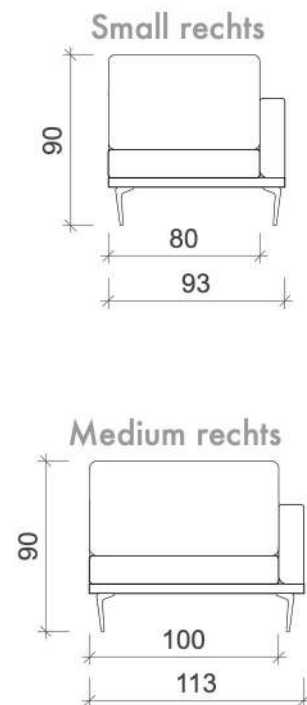

STAP 5

Kies uw stof of leder

1 Canapé

Voorzichten

2-zit - Smalle arm

2,5-zit

3,5-zit

Zijaanzicht

2

Long chair

Voorzichten

Zijaanzicht

3

Hoেকেlement

Voorzichten

Zijzicht

4

Aansluitelement met poef

Voorzichten

Zijaanzicht

5

Poef

Zijaanzichten

Bovenaanzichten

Toonzaalopstelling

Bovenaanzicht

Voorraanzicht

Zijaanzichten

Voorbeeldopstelling

Bovenaanzicht

Voorraanzicht

Zijaanzichten