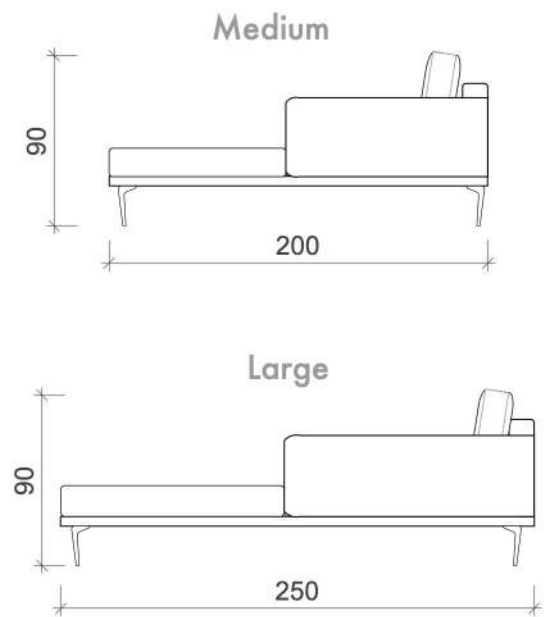

STAP 5

Kies uw stof of leder

1 Canapé

Voorzichten

2-zit - Smalle arm

2,5-zit

3,5-zit

Zijaanzicht

2

Long chair

Voorzichten

Zijaanzicht

3

Hoেকেlement

Voorzichten

Zijzicht