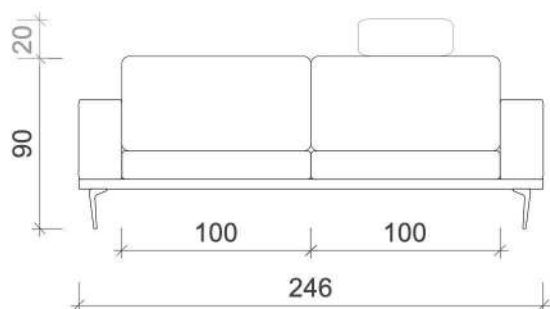

STAP 5

Kies uw stof of leder

1 Canapé

Voorzichten

2-zit - Smalle arm

2,5-zit

3,5-zit

Zijaanzicht

2

Long chair

Voorzichten

Zijaanzicht

3

Hoেকেlement

Voorzichten

Zijzicht