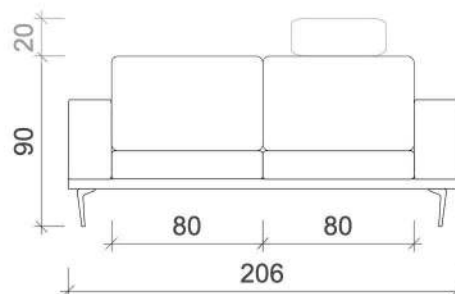

STAP 5

Kies uw stof of leder

1 Canapé

Voorzichten

2-zit - Smalle arm

2,5-zit

3,5-zit

Zijaanzicht

2

Long chair

Voorzichten

Zijaanzicht

3

Hoেকেlement

Voorzichten

Zijzicht